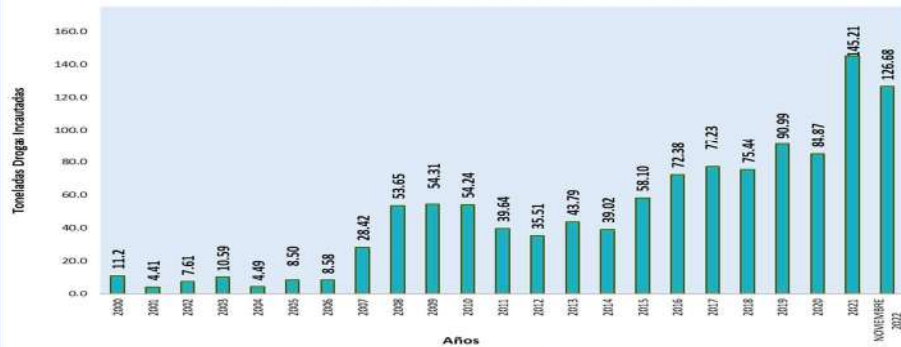

INFORME PRELIMINAR DE LAS ESTADÍSTICAS DE INCAUTACIONES DE DROGAS: ENERO A NOVIEMBRE DEL 2022 (P)

RECuento DE LAS TONELADAS DE DROGAS INCAUTADAS EN LA REPUBLICA DE PANAMÁ: AÑOS 2000 A NOVIEMBRE DEL 2022.

COMPARATIVO DE TONELADAS DE DROGAS INCAUTADAS HASTA EL MES DE NOVIEMBRE AÑOS 2021 VS 2022 (P)

Mes	Años		Variación Absoluta
	2021	2022	
TOTAL...	134.24	126.68	-7.55
Enero	6.50	11.74	5.24
Febrero	11.14	4.03	-7.13
Marzo	11.23	14.68	3.45
Abril	12.29	19.12	6.82
Mayo	10.84	10.98	0.14
Junio	15.72	8.91	-6.81
Julio	8.59	12.07	3.48
Agosto	9.25	10.75	1.50
Septiembre	10.38	8.92	-1.46
Octubre	14.56	16.07	1.51
Noviembre	23.72	9.41	-14.31

Análisis Descriptivo

De acuerdo a los datos estadísticos proporcionados por el Instituto de Medicina Legal y Ciencias Forenses, se puede observar que, al 30 de noviembre del 2022, se han logrado incautar un total de 126,684.64 kilogramos de drogas, siendo el tipo de droga más incautado la cocaína, la cual equivale a 100,266.43 kilogramos del total de la droga decomisada, seguido de la marihuana que equivale a 26,323.60 kilogramos del total incautado y el resto de los tipos de drogas equivale a 94.61 kilogramos del total de estas sustancias ilícitas.

TIPOS DE DROGAS	TOTAL		
	Toneladas	Kilogramos	Gramos
TOTAL	126.68	126,684.64	126,684,617.21
COCAÍNA	100.27	100,266.43	100,266,426.65
MARIHUANA	26.32	26,323.60	26,323,600.85
CRACK	0.08	80.55	80,550.53
ÉXTASIS	0.00	2.54	2,544.61
OTRAS MUESTRAS	0.01	11.52	11,519.95